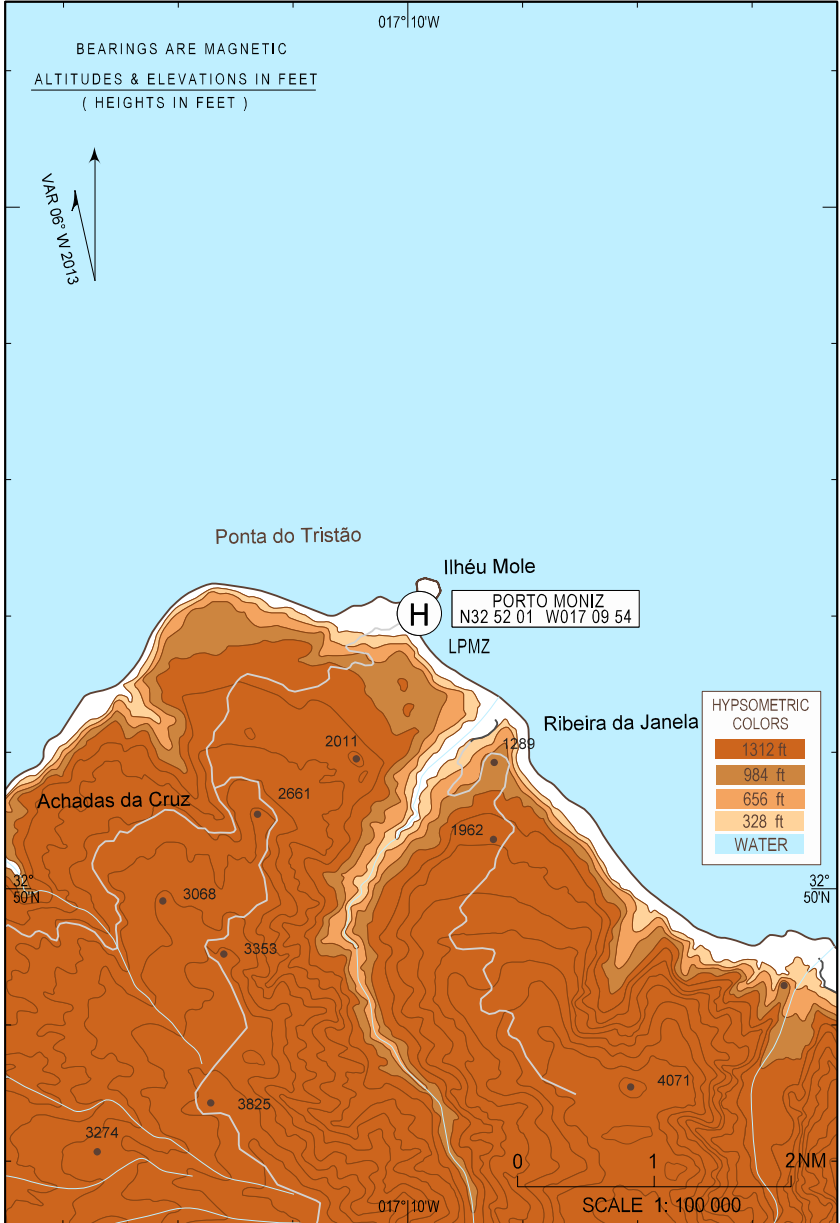

CARTA APROXIMAÇÃO VISUAL
VISUAL APPROACH CHART

AD ELEV 42 ft
HEIGHTS RELATED
TO AD ELEV

PORTO MONIZ HEL / LPMZ

MADEIRA APP 119.605